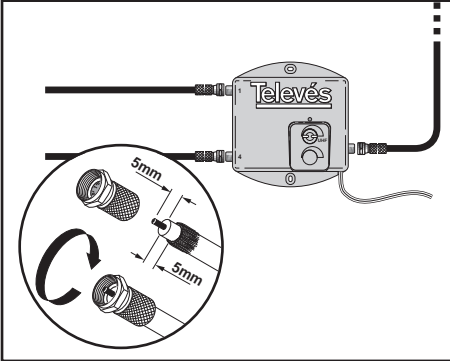

→ Canal principal / Canal principal / Canal voie principale / Forward path

←•••• Canal retorno / Canal retorno / Canal voie de retour / Return path

Televés

MATV

Amplif. vivienda 2 s. / canal retorno
Amplif. vivenda 2 s. / canal retorno
Amplif. d'intérieur 2 s. / canal voie de retour
2 outputs domestic amplif. / return path

Ref. 5520

Facilidad de montaje (conectores "F").
Facilidade de montagem (conectores "F").
Facilité de montage (connecteurs "F").
Simple mounting ("F" connectors).

Facilidad de equilibrio de la instalación.
Facilidade de equilíbrio da instalação.
Facilité d'équilibre de l'installation.
Easy to adjust for different reception areas