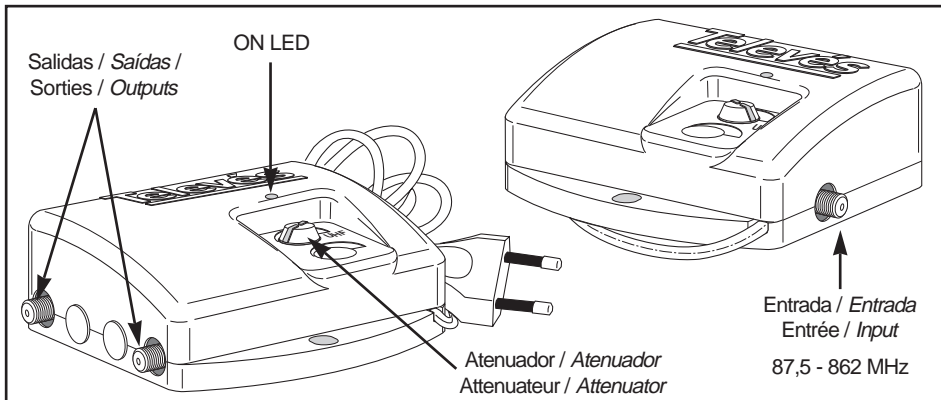

Televés

MATV

Amplif. vivienda 2 s. / canal retorno
Amplif. vivenda 2 s. / canal retorno
Amplif. d'intérieur 2 s. / canal voie de retour
2 outputs domestic amplif. / return path

Ref. 5520

Ventajas

- Elevada tensión de salida. Admite mayor nº de tomas y longitud de cable.
- Conectores tipo "F".
- Baja figura de ruido.
- Ecuilización fija de 10 dB que compensa las pérdidas de la instalación.

- Tension de sortie élevée. Accepte un plus grand nº de prises et de longueur de câble.
- Connecteurs type "F".
- Basse forme de bruit.
- Equalisation fixe 10 dB qui compense les pertes de l'installation.